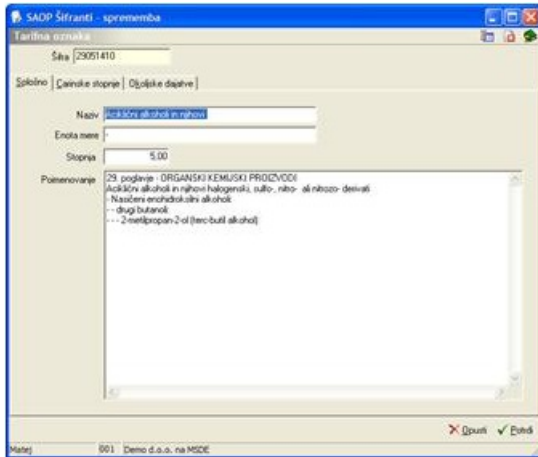

Dodajanje novih tarifnih oznak

V tem prispevku

Zadnja sprememba 23/07/2021 1:55 pm CEST

Ob kliku na gumb  - **Vnesi zapis (Insert)** se odpre okno Tarifna oznaka. Prvi del okna vsebuje osnovne podatke o tarifni oznaki, drugi del pa je preglednica, ki vsebuje podatke o carinskih stopnjah. Tretji del so podatki za okoljske dajatve.

Šifra – vpišemo šifro carinske tarife.

Naziv – vpišemo naziv oziroma tekst carinske tarife, ki nam bo olajšal iskanje.

Enota mere – vpišemo enoto mere za carinsko tarifo.

Stopnja – vpišemo stopnjo carinske tarife.