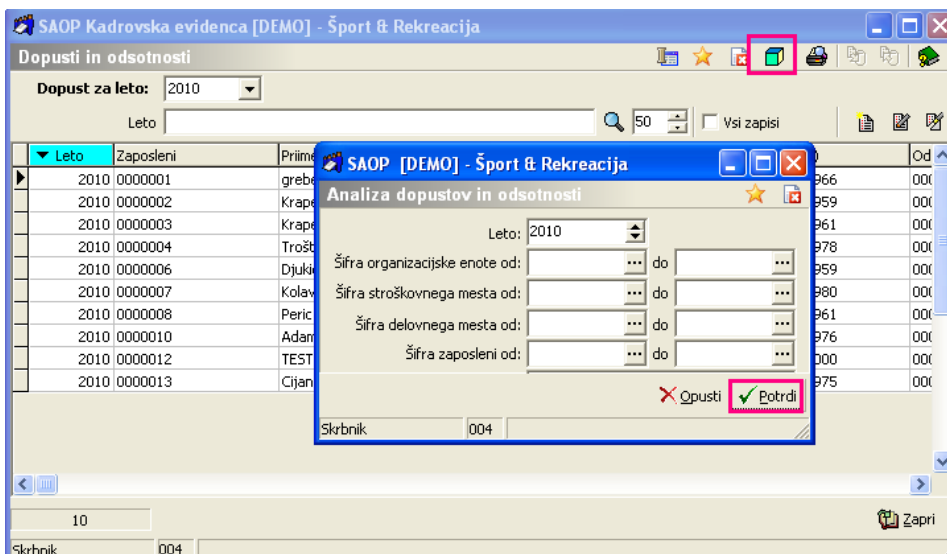

Izpis koriščenega dopusta po dnevih koriščenja

V tem prispevku

Zadnja sprememba 26/05/2026 9:05 am CEST | Objavljeno 29/12/2020

Tags: Javni sektor Gospodarstvo

Izpis je možen z uporabo Analize dopustov in odsotnosti.

Iz evidence dopustov lahko pripravite izpis koriščenega dopusta po dnevih koriščenja. Izpis lahko pripravite preko Analize dopustov in odsotnosti.

Do analize lahko dostopate ali preko programa Obračun plač zaposlenim ali preko Kadrovske evidence.

V Obračunu plač zaposlenim izberete Šifranti... Zaposleni...Dopusti in odsotnosti

V Kadrovske evidenci pa Obdelave, pregledi in izpisi...Dopusti in odsotnosti... Dopusti po zaposlenih.

V obeh primerih se odpre preglednica z zaposlenimi za določeno leto. Izberete ikono za Analize ter kliknete na Potrdi.

V naboru podatkov poiščemo podatek Termin.

The screenshot shows the SAOP software interface. The main window is titled 'SAOP [DEMO] - Šport & Rekreacija' and contains a table of employees with columns for 'Zaposleni', 'Vrsta', 'Leto', 'Ure', 'Dnevi', and 'Koriščenje'. A red box highlights the 'Termin' column in the table. The table shows data for 'Adamiš A' and 'Cijan I'.

Zaposleni	Vrsta	Leto	Ure	Dnevi	Koriščenje	
Adamiš A	izredni dopust	2010	16	2	2	
		Vsota	16	2	2	
		2010	280	35	0	
Adamiš A	letni dopust	2010	280	35	0	
		Vsota	280	35	0	
		porabljen letni dopust preteklega leta	2010	168	22	13
Adamiš A	letni dopust	Vsota	168	22	13	
		2010	96	12	0	
		Vsota	96	12	0	

Podatek si je potrebno iz vrhnje vrstice v analizi premakniti v spodnjo, če